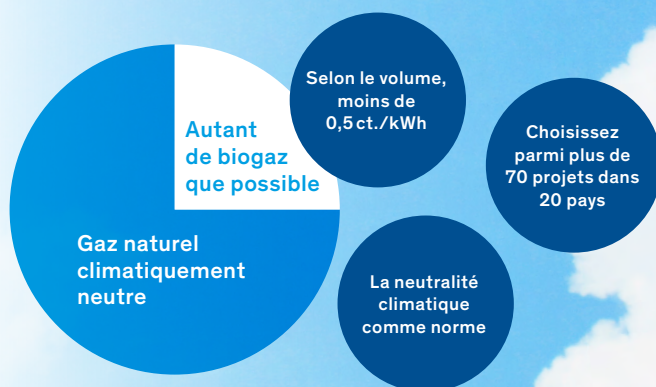

Il est toutefois impossible d'éviter la formation de CO₂ nocif pour le climat lors de l'extraction, de la mise à disposition et de l'utilisation du gaz naturel.

Améliorez la compatibilité climatique de votre gaz naturel en y ajoutant le plus de biogaz possible et en compensant l'empreinte carbone du gaz restant dans des projets de protection climatique myclimate de grande valeur. Vous vous engagez ainsi non seulement pour le climat, mais favorisez également un développement durable dans le monde entier. Vous pouvez attribuer le label climatiquement neutre de myclimate à votre produit. Grâce à cette offre, vous répondez aux attentes de la demande croissante des clients finaux en compatibilité écologique.

Voici comment en profiter

Avec du gaz naturel climatiquement neutre...

- vous répondez au besoin croissant en offres durables de vos clients.
- vous consolidez la fidélité de vos clients.
- vous favorisez la crédibilité de votre marque.
- vous recevez notre label reconnu pour mieux vous différencier et être visible.
- vous créez une plus-value pour vos clients finaux en leur proposant du biogaz local et la protection du climat.
- vous vous préparez à temps à l'éventuelle libéralisation du marché du gaz.
- vous prenez vos responsabilités en offrant un avenir à vos petits-enfants.

Gaz naturel climatiquement neutre avec myclimate

myclimate conçoit uniquement des projets de protection climatique durables avec un avantage socioéconomique et écologique fondé selon les critères UN SDG et Gold Standard.